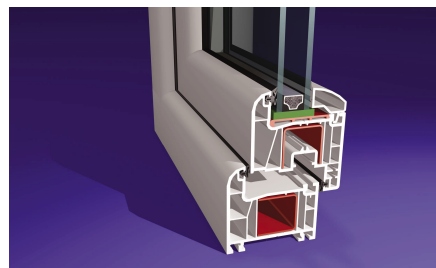

НОВИНКИ ФИРМЫ MEDOS НА РОССИЙСКОМ РЫНКЕ

Польские фирмы **MEDOS** и **MAP-POL**, связанные между собой семейным капиталом, работают на польском рынке уже несколько лет. Компания **MEDOS** была образована в 1995 году и начала свою деятельность с производства оконной фурнитуры из металла, пластмассы и резины для различных оконных систем. Около 4 лет назад была образована фирма **MAP-POL**, которая также специализируется в вышеуказанных видах деятельности. В течение этих лет накоплен большой опыт в области литья под давлением и в производстве пластмассовых изделий. На сегодняшний день мы предлагаем широкую гамму комплектующих изделий собственного производства для систем ALUPLAST, VEKA, REHAU, GEALAN, THYSSEN, KOMMERLING, KBE, SALAMANDER, BRUGMAN, PLUSTEC, LB 2000, SPECTUS, AURA, SCHUCO, ROPLASTO, TROCAL. Наше производство основывается на современном машинном парке, весь процесс – от проектирования до освоения технологии - осуществляется в наших фирмах,

а ассортимент изготавливаемой продукции постоянно расширяется. Нам доверяют не только польские партнеры, но и зарубежные клиенты из 20 стран Европы и Азии, в том числе из Германии, Голландии, Франции, Чехии, Бельгии, Венгрии, России.

Сегодня мы предлагаем Вашему вниманию несколько новинок из своего ассортимента: **оконный профиль Triumph** и **мансардное окно Super Sky**.

Новый 5-камерный профиль Triumph сочетает в себе высокое качество исполнения и доступную цену, а также обладает рядом достоинств:

- ширина 70 мм – шире на 20%, чем другие профили, которые традиционно продаются на рынке;
- высокий стандарт – 5 камер;
- современный и элегантный вид, достигаемый благодаря мягким обтекаемым формам;
- эстетически скрытый уплотнитель;
- возможность выбора из 2 видов штапиков;
- отличная тепло- и звукоизоляция;
- богатая цветовая гамма (белый, золотой дуб, темный дуб, махагон, шоколад, орех и др.);
- жесткий профиль, обеспечивающий быстрый и безопасный монтаж.

Второй новинкой является мансардное окно с приподнятой осью поворота створки **Super Sky**. Такая конструкция является одной из самых современных и самых